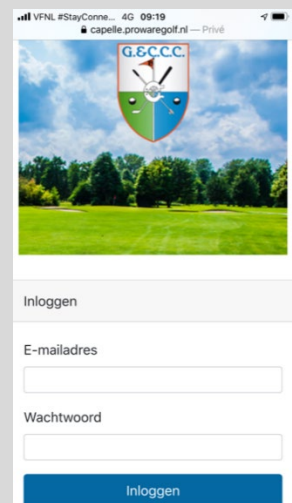

Installeren op uw iPhone of iPad

Type deze tekst in Safari
(niet in een andere browser)

2 Log in met het:

email adres +
wachtwoord

dat u gebruikt voor
het ledenweb van
Golfclub Capelle

Druk op
dit icoontje

Klik op:
Zet op
beginscherm
of Add to
Homescreen

Wijzig de naam in
Golfclub Capelle

Nu staat de
nieuwe app op
uw beginscherm

Wat wilt u doen?

De App is direct klaar voor gebruik. Kies één van de toepassingen uit het menu.