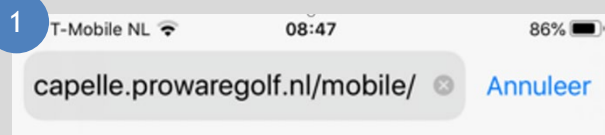

Installeren op uw iPhone of iPad

Type deze tekst in Safari
(niet in een andere browser)

2 Log in met het:

email adres +
wachtwoord

dat u gebruikt voor
het ledenweb van
Golfclub Capelle

Druk op
dit icoontje

Klik op:
Zet op
beginscherm
of Add to
Homescreen

Wijzig de naam in
Golfclub Capelle

Nu staat de
nieuwe app op
uw beginscherm

Wat wilt u doen?

De App is direct klaar voor gebruik. Kies één van de toepassingen uit het menu.