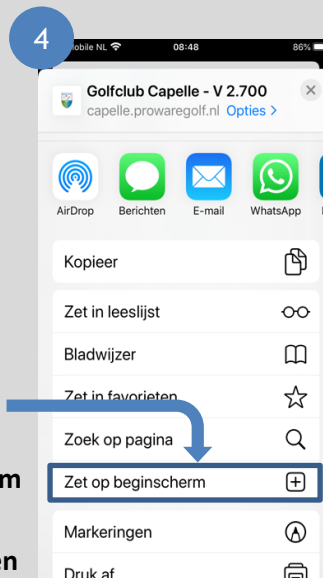

Installeren op uw iPhone of iPad

Type deze tekst in Safari
(niet in een andere browser)

2 Log in met het:

email adres +
wachtwoord

dat u gebruikt voor
het ledenweb van
Golfclub Capelle

Druk op
dit icoontje

Klik op:
Zet op
beginscherm
of Add to
Homescreen

Wijzig de naam in
Golfclub Capelle

Nu staat de
nieuwe app op
uw beginscherm

Wat wilt u doen?

De App is direct klaar voor gebruik. Kies één van de toepassingen uit het menu.