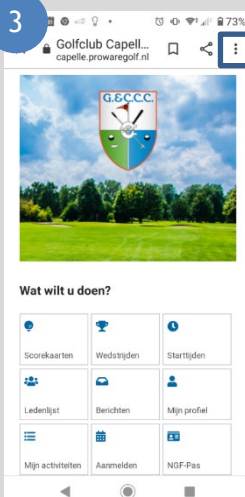

Type deze tekst in
Chrome of een andere
browser

2

Log in met het:

email adres +
wachtwoord

dat u gebruikt voor
het ledenweb van
Golfclub Capelle

3

Druk op dit icoontje en kies:

- Toevoegen aan Startscherm, of
- Snelkoppeling toevoegen, of
- Add to homescreen

(afhankelijk van uw toestel/browser)

4

Wijzig de
naam in
Golfclub
Capelle

Nu staat
de nieuwe
App op uw
beginscherm

Wat wilt u doen?

Scorekaarten	Wedstrijden	Starttijden
Ledenlijst	Berichten	Mijn profiel
Mijn activiteiten	Aanmelden	NGF-Pas