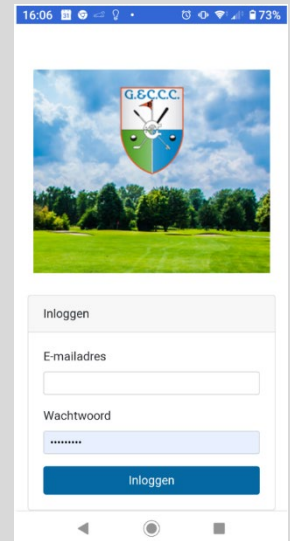

Klik op:
Zet op
beginscherm
of Add to
Homescreen

Wijzig de naam in
Golfclub Capelle

Nu staat de
nieuwe app op
uw beginscherm

Wat wilt u doen?

De App is direct klaar voor gebruik. Kies één van de toepassingen uit het menu.

Meer weten over de werking of de opties? Raadpleeg dan de

Handleiding WebApp

Die geeft voor elke toepassing uitleg over het gebruik.

Installeren op uw **Android** SmartPhone

1

capelle.prowaregolf.nl/mobile/

Type deze tekst in
Chrome of een andere
browser

2

Log in met het:

email adres +
wachtwoord

dat u gebruikt voor
het ledenweb van
Golfclub Capelle

3

Druk op dit icoontje en kies:

- Toevoegen aan Startscherm, of
- Snelkoppeling toevoegen, of
- Add to homescreen