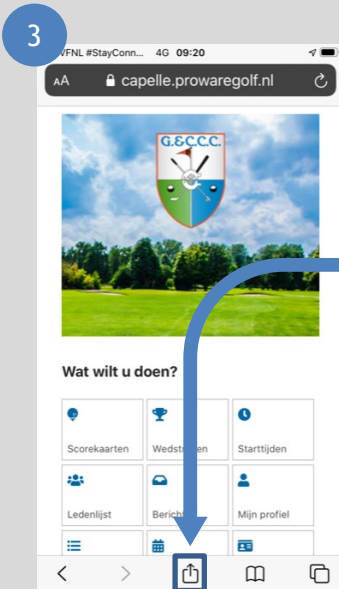

Installeren op uw iPhone of iPad

Type deze tekst in Safari
(niet in een andere browser)

2 Log in met het:

email adres +
wachtwoord

dat u gebruikt voor
het ledenweb van
Golfclub Capelle

Druk op
dit icoontje

Klik op:
Zet op
beginscherm
of Add to
Homescreen

Wijzig de naam in
Golfclub Capelle

Nu staat de
nieuwe app op
uw beginscherm

Wat wilt u doen?

De App is direct klaar voor gebruik. Kies één van de toepassingen uit het menu.