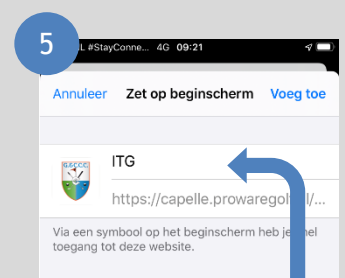

Installeren op uw iPhone of iPad

Type deze tekst in Safari
(niet in een andere browser)

2 Log in met het:

email adres +
wachtwoord

dat u gebruikt voor
het ledenweb van
Golfclub Capelle

Druk op
dit icoontje

Klik op:
Zet op
beginscherm
of Add to
Homescreen

Wijzig de naam in
Golfclub Capelle

Nu staat de
nieuwe app op
uw beginscherm

Wat wilt u doen?

De App is direct klaar voor gebruik. Kies één van de toepassingen uit het menu.