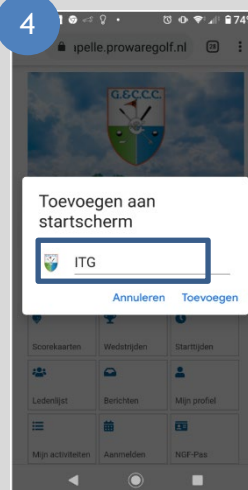

Meer weten over de werking of de opties? Raadpleeg dan de

Handleiding WebApp

Die geeft voor elke toepassing uitleg over het gebruik.

Installeren op uw **Android** SmartPhone

1

capelle.prowaregolf.nl/mobile/

Type deze tekst in
Chrome of een andere
browser

2

Log in met het:

email adres +
wachtwoord

dat u gebruikt voor
het ledenweb van
Golfclub Capelle

3

Druk op dit icoontje en kies:

- Toevoegen aan Startscherm, of
- Snelkoppeling toevoegen, of
- Add to homescreen

(afhankelijk van uw toestel/browser)

4

Wijzig de
naam in
Golfclub
Capelle

Nu staat
de nieuwe
App op uw
beginscherm

Wat wilt u doen?

Scorekaarten	Wedstrijden	Starttijden
Ledenlijst	Berichten	Mijn profiel
Mijn activiteiten	Aanmelden	NGF-Pas